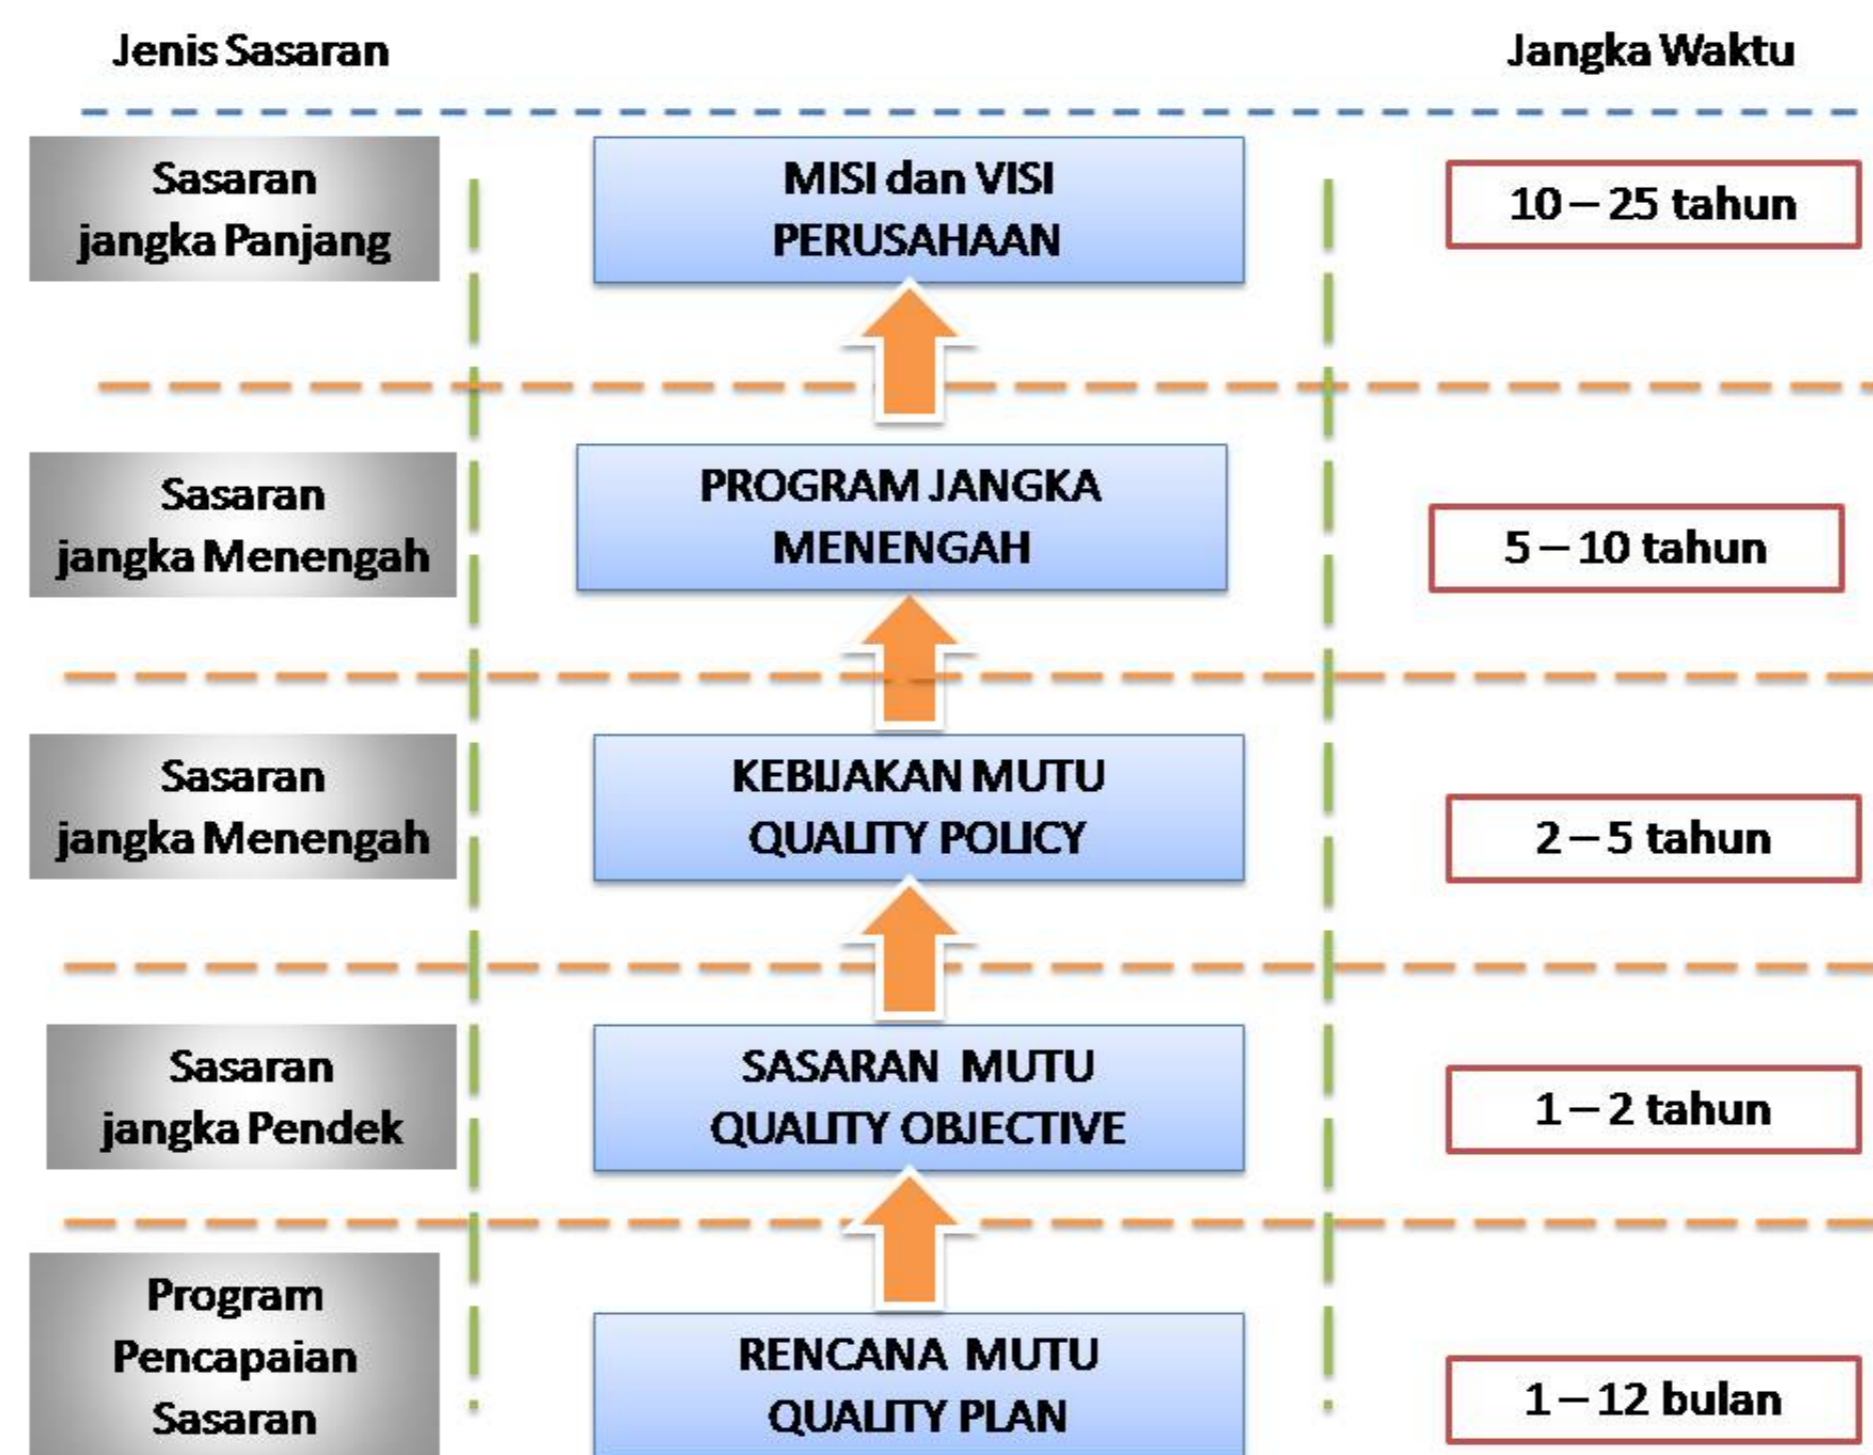

DOWNLOAD

[Contoh Sasaran Mutu Isotretinoin](#)

[Contoh Sasaran Mutu Isotretinoin](#)